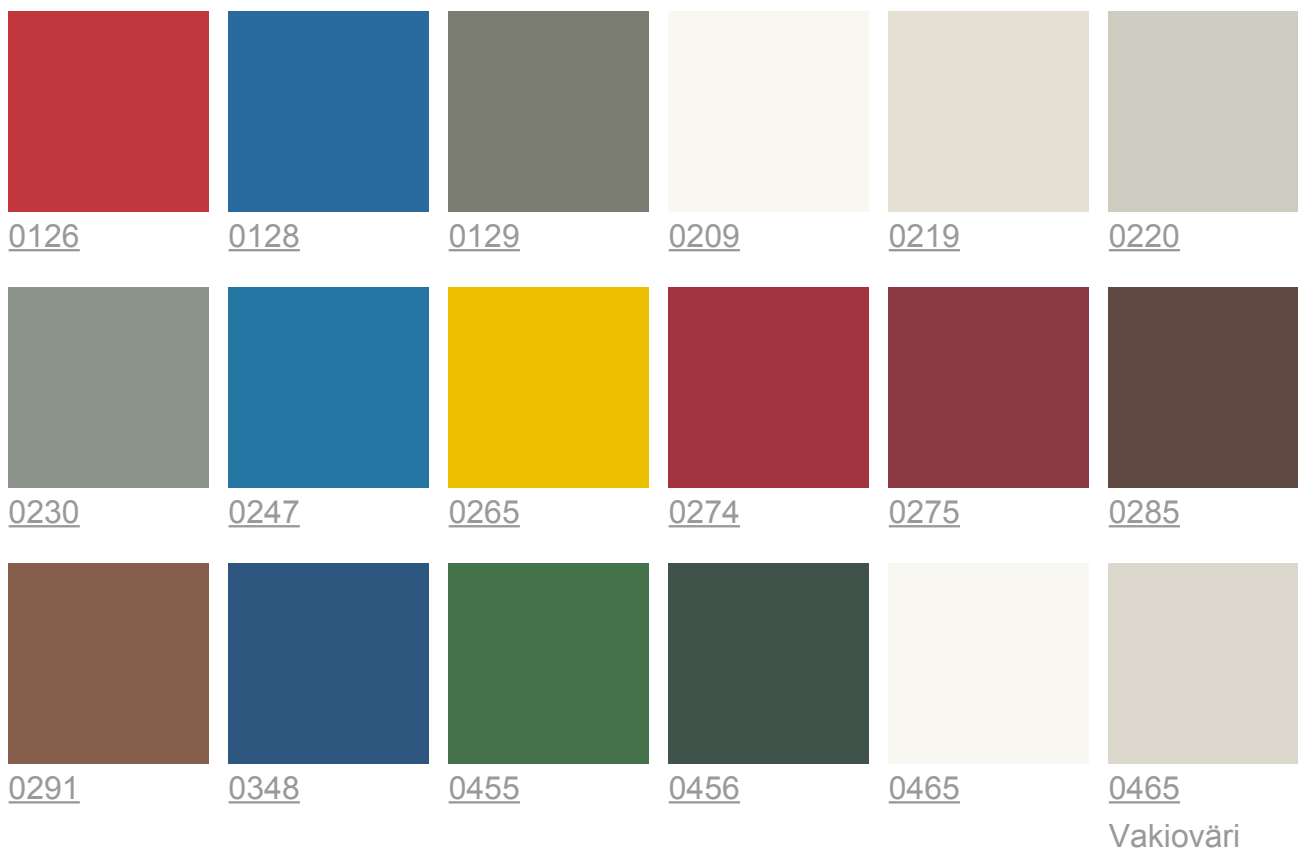

Каталог цветов "Миранол и Уника"

Каталог цветов "Миранол и Уника" содержит 16 цветов, которые подходят для ландшафта в любое время года. В нем можно найти, например, цвета для дорожных знаков. В каталоге представлены также цвета Уника Алюминиевая и Миранол Золото, Медь и Серебро.

ВНИМАНИЕ!

Цвета, представленные на дисплее, воспроизведены электронным способом. Они не заменяют оригинальные цвета, так как на восприятие цвета влияют, среди прочих, такие факторы, как структура поверхности, блеск и освещение. Перед выбором окончательного цвета рекомендуем проверить цвета каталогов в естественной среде.